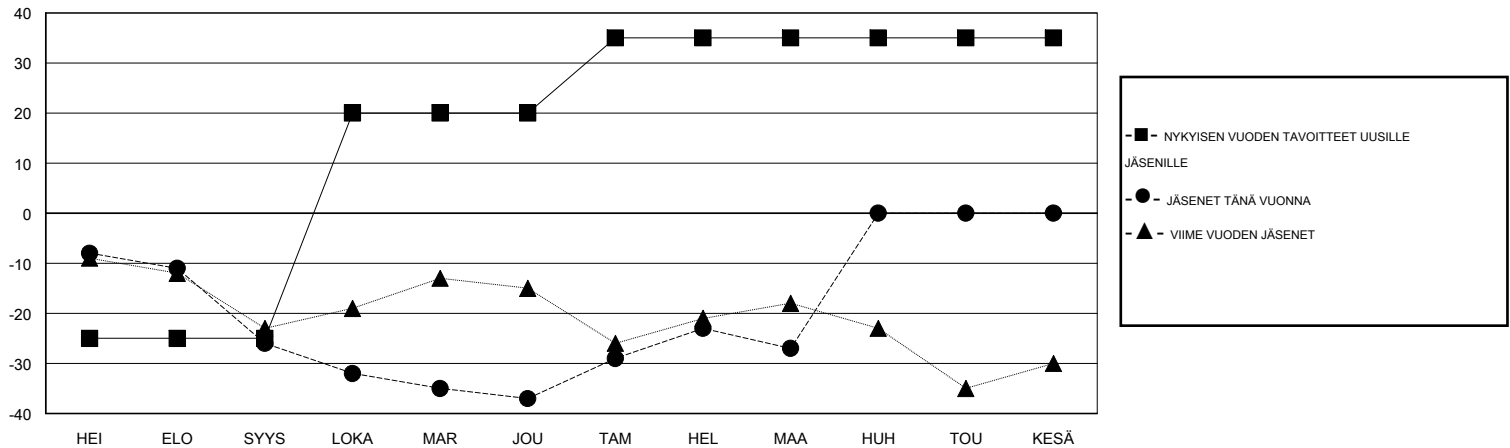

# MONTHLY MEMBERSHIP PROGRESS REPORT

District 107 A

Results as of: 3/31/2016

GMT: Kenneth Persson

SIJAINTI FINLAND

GMT VAALIPIIRI 4

Klubit					jäsenä				
TULOKSET 2015-2016					TULOKSET 2015-2016				
NELJÄNNES	UUDEN KLUBIN TAVOITE	UUDET KLUBIT	LOPETETUT KLUBIT	NETTOKASVU/ -MENETYS	NELJÄNNES	UUDEN JÄSENEEN TAVOITE	LISÄTYT PERUSTAJAJÄ SENET JA UUDET JÄSENET	ERONNEET JÄSENET	NETTOKASVU/ -MENETYS
HEI/ELO/SYYS	0	0	1	-1	HEI/ELO/SYYS	-25	7	33	-26
LOKA/MAR/JOU	1	0	0	0	LOKA/MAR/JOU	45	40	51	-11
TAM/HEL/MAA	0	0	0	0	TAM/HEL/MAA	15	37	27	10
HUH/TOU/KESÄ	0	0	0	0	HUH/TOU/KESÄ	0	0	0	0

TAVOITTEET JA UUDET KLUBIT, KUMULATIIVINEN

TAVOITTEET JA JÄSENET, KUMULATIIVINEN

LAKKAUTETUT KLUBIT: 1

EROTETUT JÄSENET

KUOLLUT	13
KLUBI LAKKAUTETTU	0
MUUT	98
<b>YHTEENSÄ</b>	<b>111</b>

43 CLUBS OF 92 LISÄNNYH YHDEN TAI USEAMMAN UUTTA JÄSENTÄ