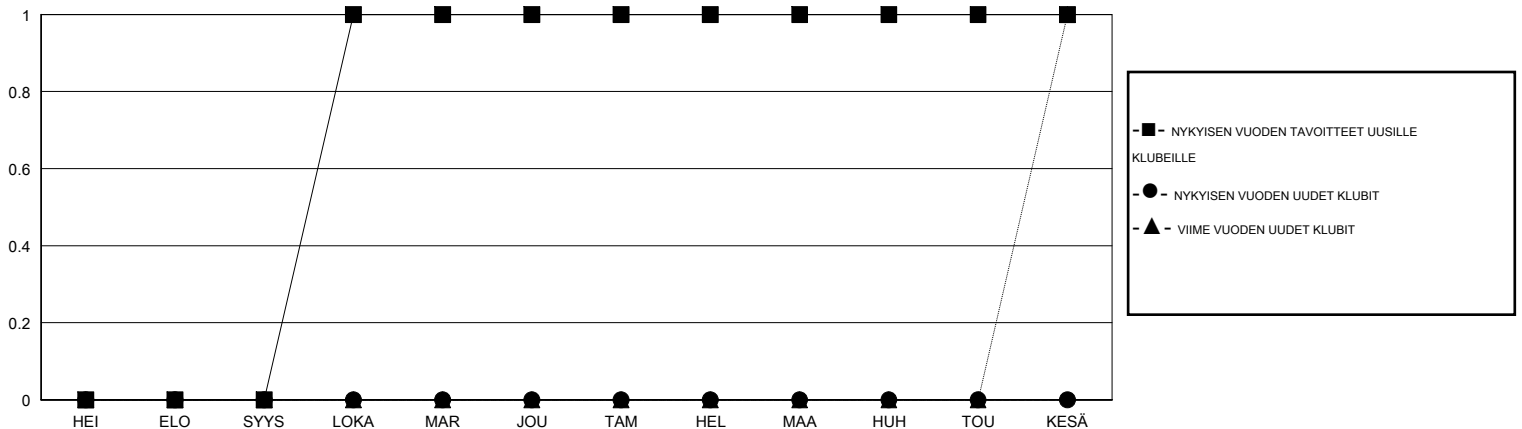

# MONTHLY MEMBERSHIP PROGRESS REPORT

District 107 A

Results as of: 3/31/2016

GMT: Kenneth Persson

SIJAINTI FINLAND

GMT VAALIPIIRI 4

Klubit					jäsenä				
TULOKSET 2015-2016					TULOKSET 2015-2016				
NELJÄNNES	UUDEN KLUBIN TAVOITE	UUDET KLUBIT	LOPETETUT KLUBIT	NETTOKASVU/ -MENETYS	NELJÄNNES	UUDEN JÄSENEEN TAVOITE	LISÄTYT PERUSTAJAJÄ SENET JA UUDET JÄSENET	ERONNEET JÄSENET	NETTOKASVU/ -MENETYS
HEI/ELO/SYYS	0	0	1	-1	HEI/ELO/SYYS	-25	7	33	-26
LOKA/MAR/JOU	1	0	0	0	LOKA/MAR/JOU	45	40	51	-11
TAM/HEL/MAA	0	0	0	0	TAM/HEL/MAA	15	37	27	10
HUH/TOU/KESÄ	0	0	0	0	HUH/TOU/KESÄ	0	0	0	0

TAVOITTEET JA UUDET KLUBIT, KUMULATIIVINEN

TAVOITTEET JA JÄSENET, KUMULATIIVINEN

LAKKAUTETUT KLUBIT: 1

EROTETUT JÄSENET

KUOLLUT	13
KLUBI LAKKAUTETTU	0
MUUT	98
<b>YHTEENSÄ</b>	<b>111</b>

43 CLUBS OF 92 LISÄNNYH YHDEN TAI USEAMMAN UUTTA JÄSENTÄ